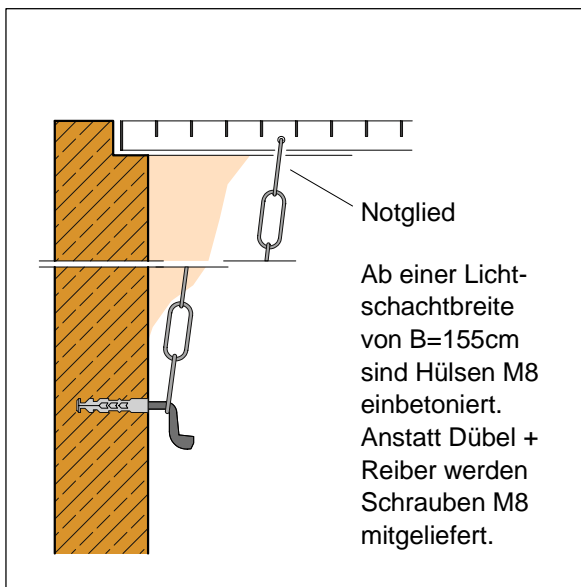

Lantenhammer

www.lantenhammer.net

Kellerfenster
Lichtschächte

Unterthalham 6 • 84564 Oberbergkirchen
Telefon (08637) 9880 - 0 • Fax 9880 - 11

Gitterrostsicherungen

Standard

Standard - Notausstieg

Sonder - Gitterroste

Sonder - Gitterroste - Notausstieg