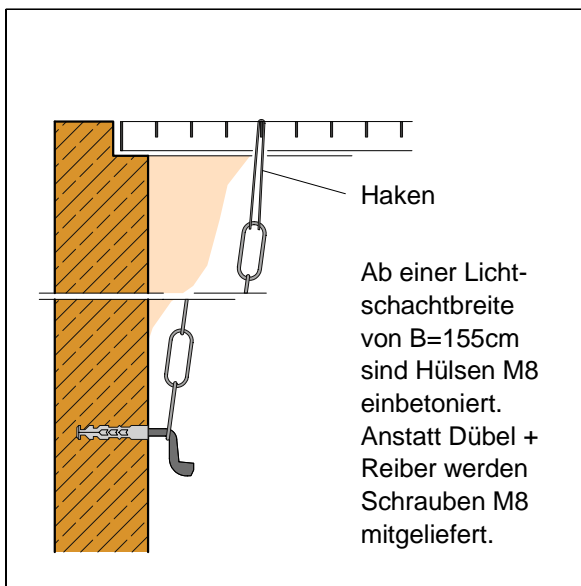

Lantenhammer

www.lantenhammer.net

Kellerfenster
Lichtschächte

Unterthalham 6 • 84564 Oberbergkirchen
Telefon (08637) 9880 - 0 • Fax 9880 - 11

Gitterrostsicherungen

Standard

Standard - Notausstieg

Sonder - Gitterroste

Sonder - Gitterroste - Notausstieg